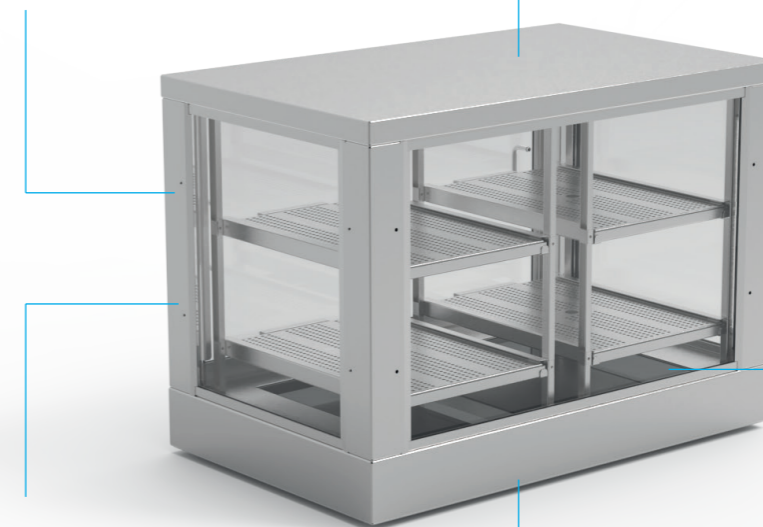

Highlights

Hitzebeständige und langlebige LED-Beleuchtung in 2700K führt nicht nur zu einer **perfekten Warenpräsentation**, sondern auch zu einem **geringeren Energieverbrauch**

Verschiedene Optionen wie Spionglastüren und Sondereinsätze nach Kundenwunsch für **maximale Flexibilität** und **Individualisierungsmöglichkeiten**