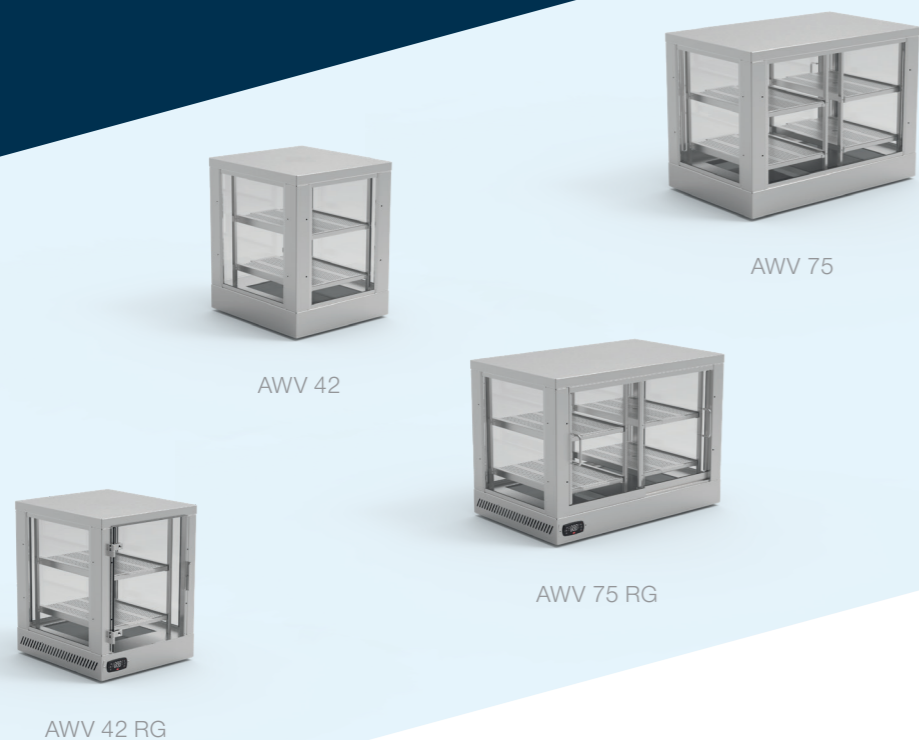

AWV

Temperatursicherheit für Hot Snacks

AWV

Die AWV-Serie zeichnet sich durch ihre vielseitigen Einsatzbereiche aus. Ob in Kassenzonenbereichen bei Tankstellen, Bistros sowie im Einsatz im LEH ist die vielseitig einsetzbare Wärmevitrine auch für Rückbereiche und Zwischenlagerung geeignet. Die schlanke Auftischvitrine sichert die Temperatur der Speisen zuverlässig und garantiert dem Kunden somit den optimalen Frischegeuss. Mit ihrer energieeffizienten Ausführung und 3-seitiger Isolierverglasung sorgt sie nicht nur für optimale Präsentation, sondern zeichnet sich auch durch den sparsamen Energieverbrauch aus.

Produktergänzung

Die Auftisch-Kühlvitrine AKV bietet die optisch perfekte Ergänzung zu der AWV. Somit können kalte und warme Köstlichkeiten problemlos nebeneinander präsentiert werden.

Highlights

Hitzebeständige und langlebige LED-Beleuchtung in 2700K führt nicht nur zu einer **perfekten Warenpräsentation**, sondern auch zu einem **geringeren Energieverbrauch**

Stabile ausziehbare Zwischenborde sorgen für komfortables Arbeiten und sind **GN-1/2-Behälter kompatibel** – für maximale Flexibilität in der Produktpräsentation

Hygienische Ausführung mit Ceranglasplatte und herausnehmbaren Etagen gewährleistet maximale Sauberkeit und **einfache, schnelle Reinigung**