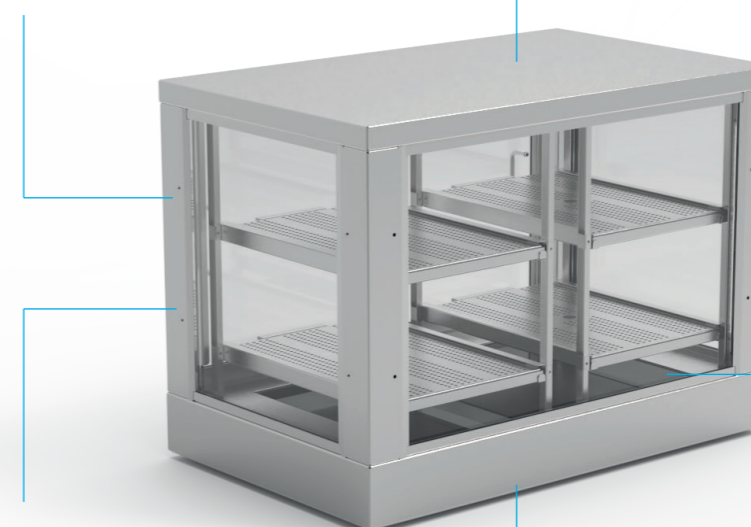

AWV

Temperatuurszekerheid voor warme snacks

NAAR DE
PRODUCTVIDEO

AWV

De AWV-serie kenmerkt zich door zijn veelzijdigheid. Of het nu in kassazones bij tankstations, bistro's evenals bij gebruik in de detailhandel is, de veelzijdige warmhoudvitrine is ook geschikt voor zones achter en als tussentijdse opslag. De slanke toonbankvitrine behoudt de temperatuur van de levensmiddelen op betrouwbare wijze en garandeert de klanten zo optimale versheid.

Dankzij de energie-efficiënte uitvoering en 3-zijdige isolatiebeglazing zorgt niet alleen voor optimale presentatie, maar valt ook op door het spaarzame energieverbruik.

Productaanvullingen

De opzet koelvitrine AKV biedt de perfecte visuele aanvulling op de AWV. Zo kunnen koude en warme lekkernijen probleemloos naast elkaar worden gepresenteerd.

MEER
INFORMATIE

Highlights

Hittebestendige en duurzame LED-verlichting in 2700K zorgt niet alleen voor een **perfecte productpresentatie**, maar ook voor een **lager energieverbruik**

Verskillende opties zoals glazen spiondeuren en speciale inzetstukken naar wens van de klant voor **maximale flexibiliteit** en **personalisatiemogelijkheden**

Primaire warmte op de bodem voor een **constante temperatuurzekerheid**

Stevige uitschuifbare tussenroosters zorgen voor comfortabel werken en zijn compatibel met **GN 1/2 bakken** – voor maximale flexibiliteit in productpresentatie