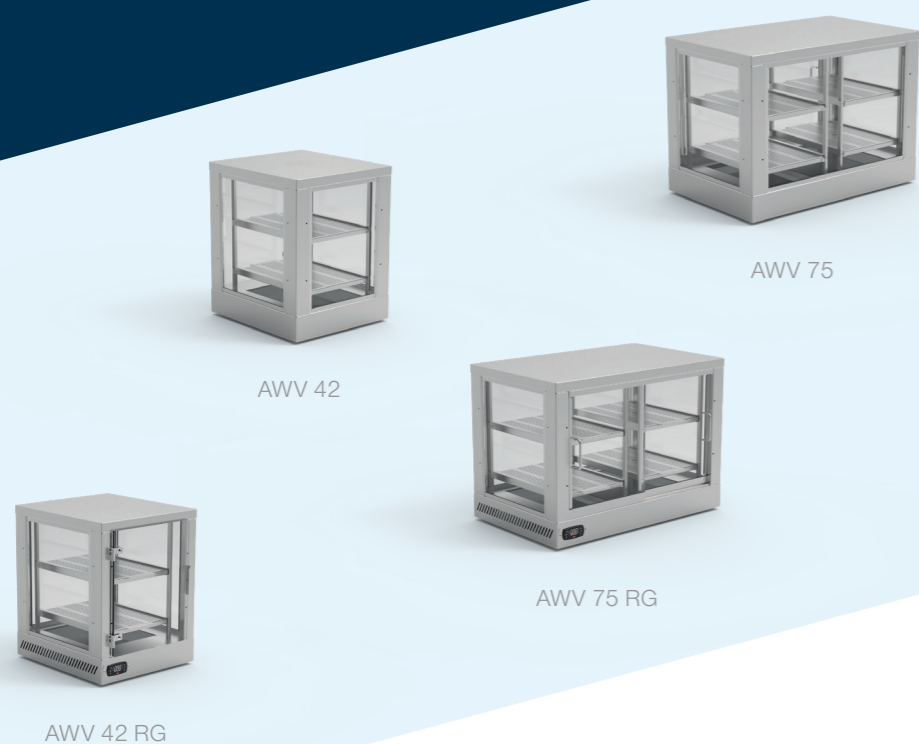

AWV

Temperatuurszekerheid voor warme snacks

NAAR DE
PRODUCTVIDEO

AWV

De AWV-serie kenmerkt zich door zijn veelzijdigheid. Of het nu in kassazones bij tankstations, bistro's evenals bij gebruik in de detailhandel is, de veelzijdige warmhoudvitrine is ook geschikt voor zones achter en als tussentijdse opslag. De slanke toonbankvitrine behoudt de temperatuur van de levensmiddelen op betrouwbare wijze en garandeert de klanten zo optimale versheid.

Dankzij de energie-efficiënte uitvoering en 3-zijdige isolatiebeglazing zorgt niet alleen voor optimale presentatie, maar valt ook op door het spaarzame energieverbruik.

Productaanvullingen

De opzet koelvitrine AKV biedt de perfecte visuele aanvulling op de AWV. Zo kunnen koude en warme lekkernijen probleemloos naast elkaar worden gepresenteerd.

MEER
INFORMATIE

Highlights

Hittebestendige en duurzame LED-verlichting in 2700K zorgt niet alleen voor een **perfecte productpresentatie**, maar ook voor een **lager energieverbruik**

Verskillende opties zoals glazen spiondeuren en speciale inzetstukken naar wens van de klant voor **maximale flexibiliteit** en **personalisatiemogelijkheden**

Hygiënisch ontwerp met keramisch glazen blad en uitneembare roosters zorgt voor maximale hygiëne en **snelle en eenvoudige reiniging**

PRODUCTLIJST

	Artikel	Art.-nr.	Temperatuur	Afmetingen (B x D x H) mm	Aansluiting
	AWV 42	EU535690	Product: > +65 °C	425 × 467 × 550	0,65 kW 230V/50Hz
	AWV 75	EU535691	Product: > +65 °C	750 × 467 × 550	1,25 kW 230V/50Hz
	AWV 42 RG ¹	EU535695	Product: > +65 °C	425 × 467 × 550	0,65 kW 230V/50Hz
	AWV 75 RG ¹	EU535696	Product: > +65 °C	750 × 467 × 550	1,25 kW 230V/50Hz