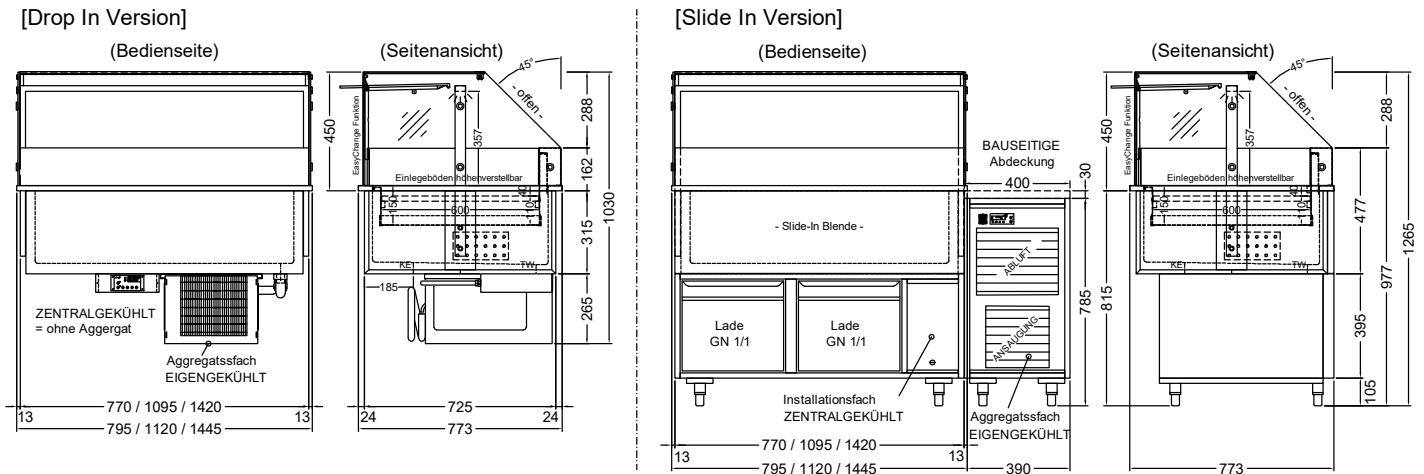

Abmessungen

Technische Daten

Artikel:	Art.-Nr.:	Abmessungen (B x T x H):	Anschlusswert:	Kälteleistung ¹	Spannung:
DROP IN Version					
Vario Food Counter Cool 79-E	EU358100	795 x 773 x 450 / 1030	158	x	230V/50Hz
Vario Food Counter Cool 112-E	EU358101	1120 x 773 x 450 / 1030	232	x	230V/50Hz
Vario Food Counter Cool 144-E	EU358102	1445 x 773 x 450 / 1030	261	x	230V/50Hz
Vario Food Counter Cool 79-Z	EU358105	795 x 773 x 450 / 765	x	340	230V/50Hz
Vario Food Counter Cool 112-Z	EU358106	1120 x 773 x 450 / 765	x	490	230V/50Hz
Vario Food Counter Cool 144-Z	EU358107	1445 x 773 x 450 / 765	x	590	230V/50Hz
SLIDE IN Version					
Vario Food Counter Cool 79-E UB	EU358110	795/1185 x 773 x 450/1265	333	x	230V/50Hz
Vario Food Counter Cool 112-E UB	EU358111	1120/1510 x 773 x 450/1265	432	x	230V/50Hz
Vario Food Counter Cool 144-E UB	EU358112	1445/1835 x 773 x 450/1265	461	x	230V/50Hz
Vario Food Counter Cool 79-Z UB	EU358115	795 x 773 x 450/1265	x	565	230V/50Hz
Vario Food Counter Cool 112-Z UB	EU358116	1120 x 773 x 450/1265	x	715	230V/50Hz
Vario Food Counter Cool 144-Z UB	EU358117	1445 x 773 x 450/1265	x	815	230V/50Hz